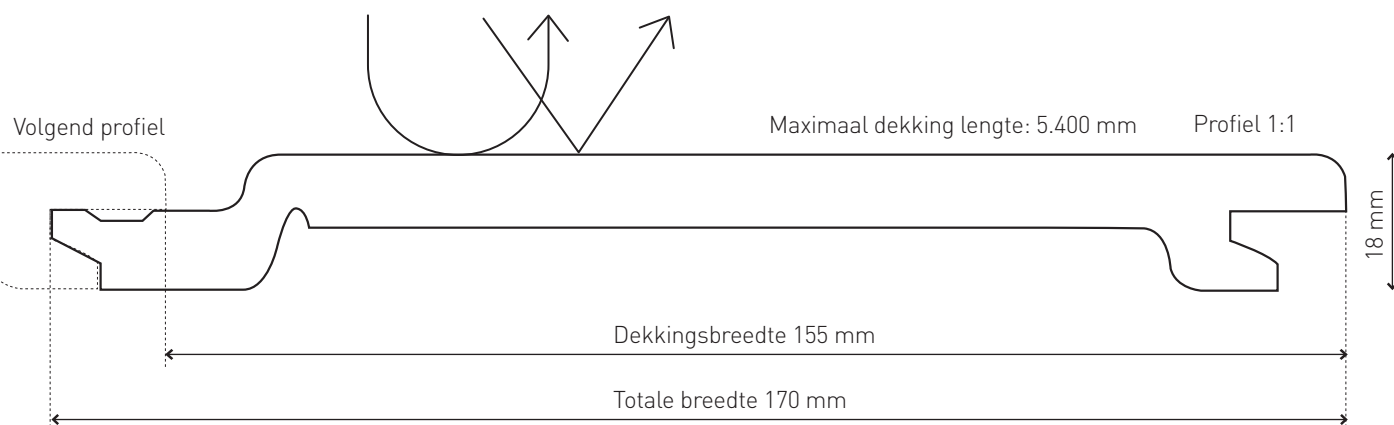

Verscheidenheid in ontwerp en zuinige montage

selekta REFINE gevelprofielen bieden bijna onbeperkte ontwerpmogelijkheden. Ze kunnen verticaal, horizontaal en diagonaal worden gemonteerd. En ze kunnen uitstekend worden gecombineerd met andere gevelsystemen.